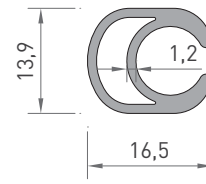

2955
TENTE ÖN PROFİL
1.050 kg/mt

2785
TENTE ÖN PROFİL
0.820 kg/mt

2210
TENTE KOL
0.885 kg/mt

2786
TENTE SAÇAK PROFİL
0.225 kg/mt