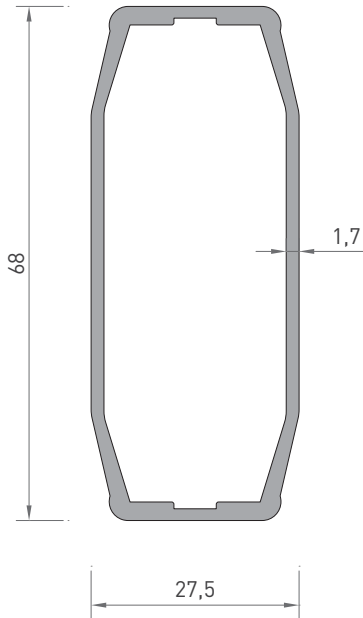

2955
TENTE ÖN PROFİL
1.050 kg/mt

2785
TENTE ÖN PROFİL
0.820 kg/mt

2210
TENTE KOL
0.885 kg/mt

2786
TENTE SAÇAK PROFİL
0.225 kg/mt