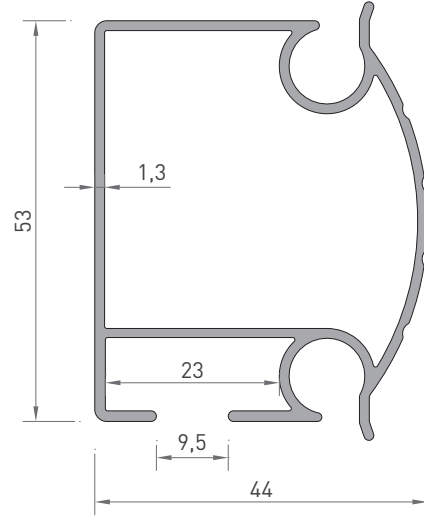

2955
TENTE ÖN PROFİL
1.050 kg/mt

2785
TENTE ÖN PROFİL
0.820 kg/mt

2210
TENTE KOL
0.885 kg/mt

2786
TENTE SAÇAK PROFİL
0.225 kg/mt