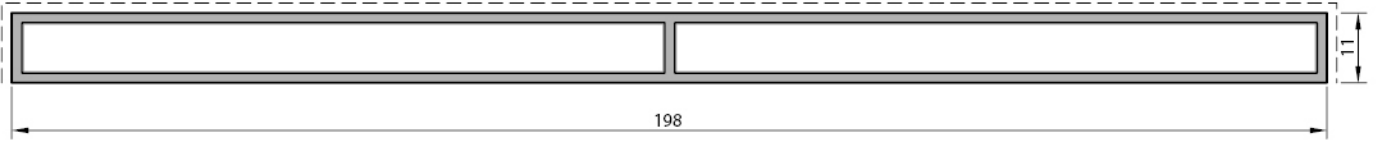

Ekonomik Sürme Sistem

EKONOMİK SÜRME SİSTEM	EKONOMİK SÜRME SİSTEM	V.ES.	V.ES.	101
	<ul style="list-style-type: none">✓ Kasa; 3 Raylı ve 5 raylı✓ Cam Özelliği; 8 mm, 10 mm tek cam ve 20 mm ıscam✓ Max. kanat ağırlığı : 120 kg		SİSTEM	PR NO

ÜÇLÜ YAN KASA PROFİL
V.E.S.101
1.065 kg/mt

BEŞLİ YAN KASA PROFİL
V.E.S.102
1.703 kg/mt

ÜÇ RAYLI PROFİL
V.E.S.100
1.624 kg/mt

BEŞ RAYLI PROFİL
V.E.S.110
2.625 kg/mt

* Profil ağırlıkları teoriktir. Ağırlık olarak teslimde yapılan tartım geçerlidir.