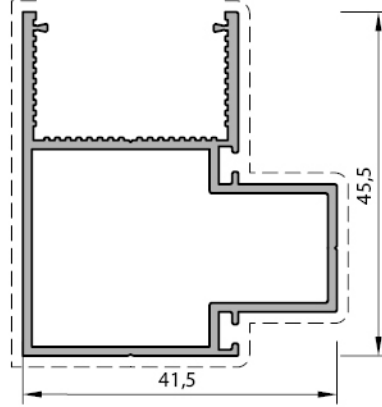

ÜÇLÜ YAN KASA PROFİL
V.E.S.101
1.065 kg/mt

BEŞLİ YAN KASA PROFİL
V.E.S.102
1.703 kg/mt

ÜÇ RAYLI PROFİL
V.E.S.100
1.624 kg/mt

BEŞ RAYLI PROFİL
V.E.S.110
2.625 kg/mt

* Profil ağırlıkları teoriktir. Ağırlık olarak teslimde yapılan tartım geçerlidir.

BAZA PROFIL
V.ES.105
0.935 kg/mt

DÜŞEY KANAT PROFİL
V.ES.107
0.870 kg/mt

KILIT KARŞILIK PROFİL
V.ES.106
0.485 kg/mt

KENET DESTEK PROFİL
V.ES.112
0.130 kg/mt

KENET PROFİL
V.ES.109
0.606 kg/mt

90° KÖŞE PROFİL
V.ES.111
0.625 kg/mt