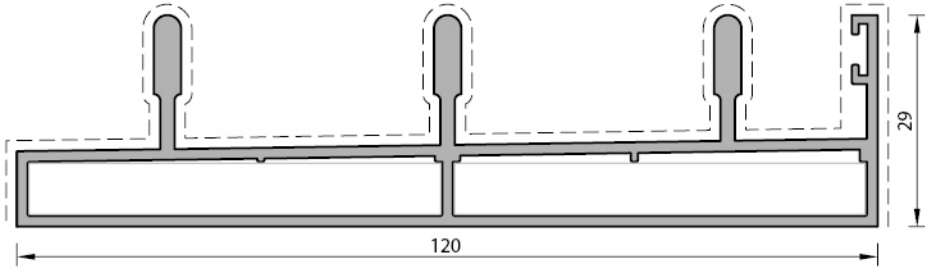

Ekonomik Sürme Sistem

EKONOMİK SÜRME SİSTEM	EKONOMİK SÜRME SİSTEM	V.ES.	V.ES.	101
	<ul style="list-style-type: none">✓ Kasa; 3 Raylı ve 5 raylı✓ Cam Özelliği; 8 mm, 10 mm tek cam ve 20 mm ıscam✓ Max. kanat ağırlığı : 120 kg		SİSTEM	PR NO

ÜÇLÜ YAN KASA PROFİL
V.E.S.101
1.065 kg/mt

BEŞLİ YAN KASA PROFİL
V.E.S.102
1.703 kg/mt

ÜÇ RAYLI PROFİL
V.E.S.100
1.624 kg/mt

BEŞ RAYLI PROFİL
V.E.S.110
2.625 kg/mt

* Profil ağırlıkları teoriktir. Ağırlık olarak teslimde yapılan tartım geçerlidir.

BAZA PROFIL
V.ES.105
0.935 kg/mt

DÜŞEY KANAT PROFİL
V.ES.107
0.870 kg/mt

KILIT KARŞILIK PROFİL
V.ES.106
0.485 kg/mt

KENET DESTEK PROFİL
V.ES.112
0.130 kg/mt

KENET PROFİL
V.ES.109
0.606 kg/mt

90° KÖŞE PROFİL
V.ES.111
0.625 kg/mt