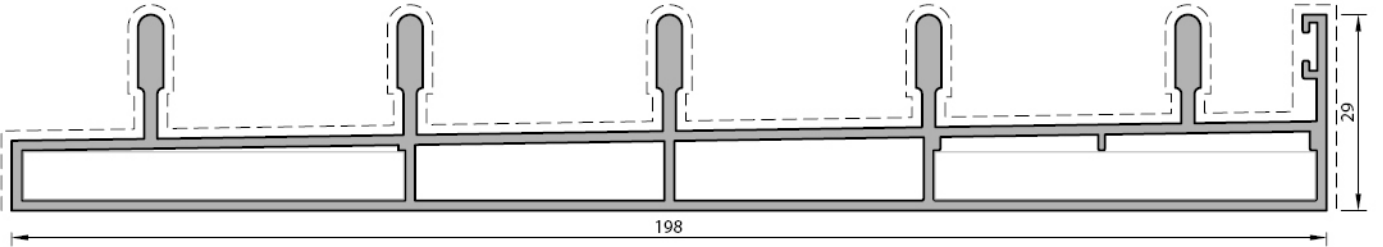

Ekonomik Sürme Sistem

EKONOMİK SÜRME SİSTEM	EKONOMİK SÜRME SİSTEM	V.ES.	V.ES.	101
	<ul style="list-style-type: none">✓ Kasa; 3 Raylı ve 5 raylı✓ Cam Özelliği; 8 mm, 10 mm tek cam ve 20 mm ıscam✓ Max. kanat ağırlığı : 120 kg		SİSTEM	PR NO

ÜÇLÜ YAN KASA PROFİL
V.E.S.101
1.065 kg/mt

BEŞLİ YAN KASA PROFİL
V.E.S.102
1.703 kg/mt

ÜÇ RAYLI PROFİL
V.E.S.100
1.624 kg/mt

BEŞ RAYLI PROFİL
V.E.S.110
2.625 kg/mt

* Profil ağırlıkları teoriktir. Ağırlık olarak teslimde yapılan tartım geçerlidir.