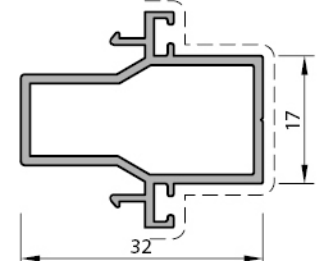

BAZA PROFIL
V.ES.105
0.935 kg/mt

DÜŞEY KANAT PROFİL
V.ES.107
0.870 kg/mt

KILIT KARŞILIK PROFİL
V.ES.106
0.485 kg/mt

KENET DESTEK PROFİL
V.ES.112
0.130 kg/mt

KENET PROFİL
V.ES.109
0.606 kg/mt

90° KÖŞE PROFİL
V.ES.111
0.625 kg/mt

KANAT BİRLEŞİM PROFİLİ
V.ES.108
0.375 kg/mt

10 MM CAM ÇITA PROFİL
V.ES.103
0.174 kg/mt

10 MM CAM ÇITA PROFİL
V.ES.104
0.176 kg/mt

8 MM CAM ÇITA PROFİL
V.ES.116
0.169 kg/mt

8 MM CAM ÇITA PROFİL
V.ES.115
0.178 kg/mt

* Profil ağırlıkları teoriktir. Ağırlık olarak teslimde yapılan tartım geçerlidir.

KOD	ŞEKİL	TANIM	PAKET METRAJİ	KULLANIM YERİ
ES-01		Ayarlı Rulman	2 Adet	
ES-02		3 lü Kasa Köşe	4 Adet	
ES-03		Kenar Kilitleme Takoza	4 Adet	
ES-04		Kenet Profil Takoza	8 Adet	
ES-05		Kol Profil Takoza	4 Adet	
ES-06		Kenet Kapak	12 Adet	