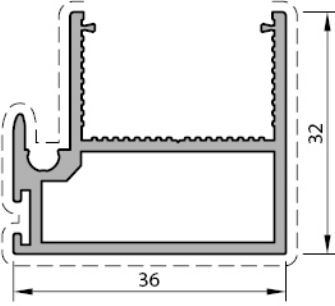

ÜÇLÜ YAN KASA PROFİL
V.E.S.101
1.065 kg/mt

BEŞLİ YAN KASA PROFİL
V.E.S.102
1.703 kg/mt

ÜÇ RAYLI PROFİL
V.E.S.100
1.624 kg/mt

BEŞ RAYLI PROFİL
V.E.S.110
2.625 kg/mt

* Profil ağırlıkları teoriktir. Ağırlık olarak teslimde yapılan tartım geçerlidir.

BAZA PROFIL
V.ES.105
0.935 kg/mt

DÜŞEY KANAT PROFİL
V.ES.107
0.870 kg/mt

KILIT KARŞILIK PROFİL
V.ES.106
0.485 kg/mt

KENET DESTEK PROFİL
V.ES.112
0.130 kg/mt

KENET PROFİL
V.ES.109
0.606 kg/mt

90° KÖŞE PROFİL
V.ES.111
0.625 kg/mt

KANAT BİRLEŞİM PROFİLİ
V.ES.108
0.375 kg/mt

10 MM CAM ÇITA PROFİL
V.ES.103
0.174 kg/mt

10 MM CAM ÇITA PROFİL
V.ES.104
0.176 kg/mt

8 MM CAM ÇITA PROFİL
V.ES.116
0.169 kg/mt

8 MM CAM ÇITA PROFİL
V.ES.115
0.178 kg/mt

* Profil ağırlıkları teoriktir. Ağırlık olarak teslimde yapılan tartım geçerlidir.

KOD	ŞEKİL	TANIM	PAKET METRAJİ	KULLANIM YERİ
ES-01		Ayarlı Rulman	2 Adet	
ES-02		3 lü Kasa Köşe	4 Adet	
ES-03		Kenar Kilitleme Takoza	4 Adet	
ES-04		Kenet Profil Takoza	8 Adet	
ES-05		Kol Profil Takoza	4 Adet	
ES-06		Kenet Kapak	12 Adet	