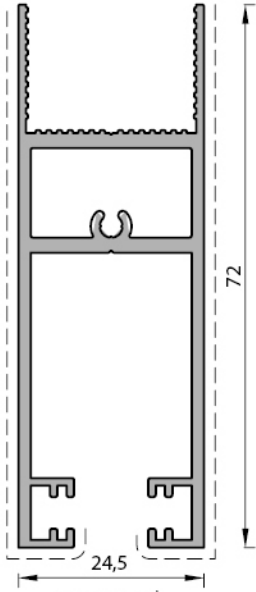

ÜÇLÜ YAN KASA PROFİL
V.E.S.101
1.065 kg/mt

BEŞLİ YAN KASA PROFİL
V.E.S.102
1.703 kg/mt

ÜÇ RAYLI PROFİL
V.E.S.100
1.624 kg/mt

BEŞ RAYLI PROFİL
V.E.S.110
2.625 kg/mt

* Profil ağırlıkları teoriktir. Ağırlık olarak teslimde yapılan tartım geçerlidir.

BAZA PROFIL
V.ES.105
0.935 kg/mt

DÜŞEY KANAT PROFİL
V.ES.107
0.870 kg/mt

KILIT KARŞILIK PROFİL
V.ES.106
0.485 kg/mt

KENET DESTEK PROFİL
V.ES.112
0.130 kg/mt

KENET PROFİL
V.ES.109
0.606 kg/mt

90° KÖŞE PROFİL
V.ES.111
0.625 kg/mt

KANAT BİRLEŞİM PROFİLİ
V.ES.108
0.375 kg/mt

10 MM CAM ÇITA PROFİL
V.ES.103
0.174 kg/mt

10 MM CAM ÇITA PROFİL
V.ES.104
0.176 kg/mt

8 MM CAM ÇITA PROFİL
V.ES.116
0.169 kg/mt

8 MM CAM ÇITA PROFİL
V.ES.115
0.178 kg/mt

* Profil ağırlıkları teoriktir. Ağırlık olarak teslimde yapılan tartım geçerlidir.

KOD	ŞEKİL	TANIM	PAKET METRAJİ	KULLANIM YERİ
ES-01		Ayarlı Rulman	2 Adet	
ES-02		3 lü Kasa Köşe	4 Adet	
ES-03		Kenar Kilitleme Takoza	4 Adet	
ES-04		Kenet Profil Takoza	8 Adet	
ES-05		Kol Profil Takoza	4 Adet	
ES-06		Kenet Kapak	12 Adet	