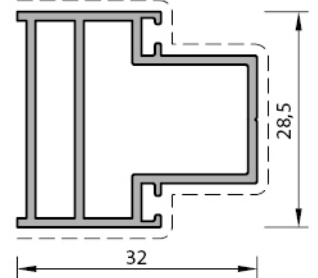

ÜÇLÜ YAN KASA PROFİL
V.E.S.101
1.065 kg/mt

BEŞLİ YAN KASA PROFİL
V.E.S.102
1.703 kg/mt

ÜÇ RAYLI PROFİL
V.E.S.100
1.624 kg/mt

BEŞ RAYLI PROFİL
V.E.S.110
2.625 kg/mt

* Profil ağırlıkları teoriktir. Ağırlık olarak teslimde yapılan tartım geçerlidir.

BAZA PROFIL
V.ES.105
0.935 kg/mt

DÜŞEY KANAT PROFİL
V.ES.107
0.870 kg/mt

KILIT KARŞILIK PROFİL
V.ES.106
0.485 kg/mt

KENET DESTEK PROFİL
V.ES.112
0.130 kg/mt

KENET PROFİL
V.ES.109
0.606 kg/mt

90° KÖŞE PROFİL
V.ES.111
0.625 kg/mt

* Profil ağırlıkları teoriktir. Ağırlık olarak teslimde yapılan tartım geçerlidir.

KOD	ŞEKİL	TANIM	PAKET METRAJİ	KULLANIM YERİ
ES-01		Ayarlı Rulman	2 Adet	
ES-02		3 lü Kasa Köşe	4 Adet	
ES-03		Kenar Kilitleme Takoza	4 Adet	
ES-04		Kenet Profil Takoza	8 Adet	
ES-05		Kol Profil Takoza	4 Adet	
ES-06		Kenet Kapak	12 Adet	