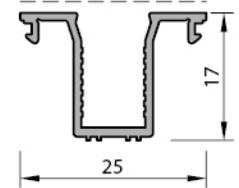

BAZA PROFIL
V.ES.105
0.935 kg/mt

DÜŞEY KANAT PROFİL
V.ES.107
0.870 kg/mt

KILIT KARŞILIK PROFİL
V.ES.106
0.485 kg/mt

KENET DESTEK PROFİL
V.ES.112
0.130 kg/mt

KENET PROFİL
V.ES.109
0.606 kg/mt

90° KÖŞE PROFİL
V.ES.111
0.625 kg/mt

KANAT BİRLEŞİM PROFİLİ
V.ES.108
0.375 kg/mt

10 MM CAM ÇITA PROFİL
V.ES.103
0.174 kg/mt

10 MM CAM ÇITA PROFİL
V.ES.104
0.176 kg/mt

8 MM CAM ÇITA PROFİL
V.ES.116
0.169 kg/mt

8 MM CAM ÇITA PROFİL
V.ES.115
0.178 kg/mt

* Profil ağırlıkları teoriktir. Ağırlık olarak teslimde yapılan tartım geçerlidir.

KOD	ŞEKİL	TANIM	PAKET METRAJİ	KULLANIM YERİ
ES-01		Ayarlı Rulman	2 Adet	
ES-02		3 lü Kasa Köşe	4 Adet	
ES-03		Kenar Kilitleme Takoza	4 Adet	
ES-04		Kenet Profil Takoza	8 Adet	
ES-05		Kol Profil Takoza	4 Adet	
ES-06		Kenet Kapak	12 Adet	