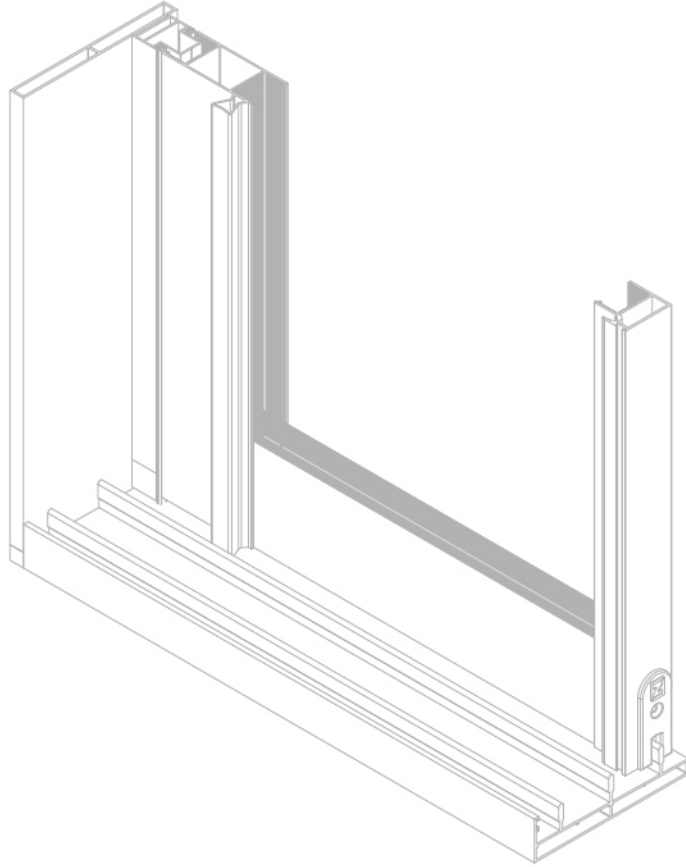

Ekonomik Sürme Sistem

EKONOMİK SÜRME SİSTEM	EKONOMİK SÜRME SİSTEM	V.ES.	V.ES.	101
	<ul style="list-style-type: none">✓ Kasa; 3 Raylı ve 5 raylı✓ Cam Özelliği; 8 mm, 10 mm tek cam ve 20 mm ıscam✓ Max. kanat ağırlığı : 120 kg		SİSTEM	PR NO

ÜÇLÜ YAN KASA PROFİL
V.E.S.101
1.065 kg/mt

BEŞLİ YAN KASA PROFİL
V.E.S.102
1.703 kg/mt

ÜÇ RAYLI PROFİL
V.E.S.100
1.624 kg/mt

BEŞ RAYLI PROFİL
V.E.S.110
2.625 kg/mt

* Profil ağırlıkları teoriktir. Ağırlık olarak teslimde yapılan tartım geçerlidir.