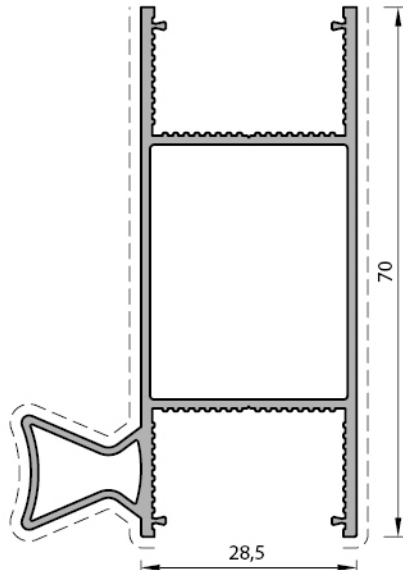

ÜÇLÜ YAN KASA PROFİL
V.E.S.101
1.065 kg/mt

BEŞLİ YAN KASA PROFİL
V.E.S.102
1.703 kg/mt

ÜÇ RAYLI PROFİL
V.E.S.100
1.624 kg/mt

BEŞ RAYLI PROFİL
V.E.S.110
2.625 kg/mt

* Profil ağırlıkları teoriktir. Ağırlık olarak teslimde yapılan tartım geçerlidir.

BAZA PROFIL
V.ES.105
0.935 kg/mt

DÜŞEY KANAT PROFİL
V.ES.107
0.870 kg/mt

KILIT KARŞILIK PROFİL
V.ES.106
0.485 kg/mt

KENET DESTEK PROFİL
V.ES.112
0.130 kg/mt

KENET PROFİL
V.ES.109
0.606 kg/mt

90° KÖŞE PROFİL
V.ES.111
0.625 kg/mt

* Profil ağırlıkları teoriktir. Ağırlık olarak teslimde yapılan tartım geçerlidir.

KOD	ŞEKİL	TANIM	PAKET METRAJİ	KULLANIM YERİ
ES-01		Ayarlı Rulman	2 Adet	
ES-02		3 lü Kasa Köşe	4 Adet	
ES-03		Kenar Kilitleme Takoza	4 Adet	
ES-04		Kenet Profil Takoza	8 Adet	
ES-05		Kol Profil Takoza	4 Adet	
ES-06		Kenet Kapak	12 Adet	