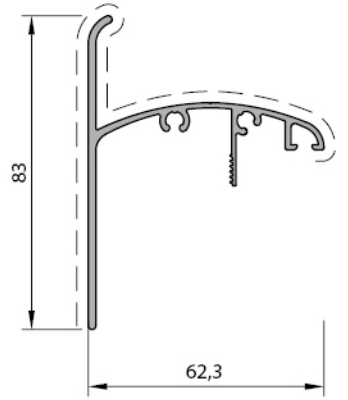

DERE PROFILI
V.SC.103
3.992 kg/mt

DİKME PROFILI
V.SC.104
2.902 kg/mt

GRIYAJ PROFILI
V.SC.100
2.730 kg/mt

DİKME BAĞLANTI PROFILI
V.SC.106
2.610 kg/mt

DİKME PROFILI
3798
3.320 kg/mt

TEK CAM KAPAK PROFILI
V.SC.101
0.548 kg/mt

ÇİFT CAM KAPAK PROFILI
V.SC.201
0.630 kg/mt

LED KANAL KAPAK PROFILI
V.SC.205
0.068 kg/mt

KÖŞE PROFILI
V.SC.109
0.820 kg/mt

* Profil ağırlıkları teoriktir. Ağırlık olarak teslimde yapılan tartım geçerlidir.

TEK CAM SABİTLEME PROFİLİ
V.SC.105
2.085 kg/mt

TEK CAM GEÇME PROFİLİ
V.SC.102
0.975 kg/mt

TEK CAM DESTEK PROFİLİ
V.SC.108
0.570 kg/mt

TEK CAM BİTİM KAPAK PROFİLİ
V.SC.107
0.921 kg/mt

ÇİFT CAM SABİTLEME PROFİLİ
V.SC.202
2.180 kg/mt

ÇİFT CAM GEÇME PROFİLİ
V.SC.203
1.011 kg/mt

ÇİFT CAM DESTEK PROFİLİ
V.SC.204
0.737 kg/mt

ÇİFT CAM BİTİM KAPAK PROFİLİ
V.SC.200
0.960 kg/mt

* Profil ağırlıkları teoriktir. Ağırlık olarak teslimde yapılan tartım geçerlidir.