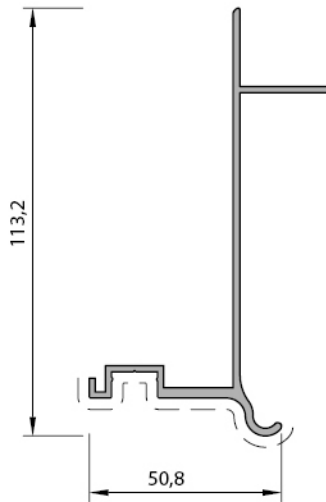

ÇİFT CAM KAPAK PROFILI
V.SC.201
0.630 kg/mt

LED KANAL KAPAK PROFILI
V.SC.205
0.068 kg/mt

KÖŞE PROFILI
V.SC.109
0.820 kg/mt

* Profil ağırlıkları teoriktir. Ağırlık olarak teslimde yapılan tartım geçerlidir.

TEK CAM SABİTLEME PROFİLİ
V.SC.105
2.085 kg/mt

TEK CAM GEÇME PROFİLİ
V.SC.102
0.975 kg/mt

TEK CAM DESTEK PROFİLİ
V.SC.108
0.570 kg/mt

TEK CAM BİTİM KAPAK PROFİLİ
V.SC.107
0.921 kg/mt

ÇİFT CAM SABİTLEME PROFİLİ
V.SC.202
2.180 kg/mt

ÇİFT CAM GEÇME PROFİLİ
V.SC.203
1.011 kg/mt

ÇİFT CAM DESTEK PROFİLİ
V.SC.204
0.737 kg/mt

ÇİFT CAM BİTİM KAPAK PROFİLİ
V.SC.200
0.960 kg/mt

* Profil ağırlıkları teoriktir. Ağırlık olarak teslimde yapılan tartım geçerlidir.

KOD	ŞEKİL	TANIM	PAKET METRAJİ	KULLANIM YERİ
SC-01		Tek cam Sabitleme Profil Kapak	2 adet	
SC-02		Çift cam Sabitleme Profil Kapak	2 adet	
SC-03		Çift Cam Yan Bitim Profil Kapak	2 adet	
SC-04		Tek Cam Yan Bitim Profil Kapak	2 adet	
SC-05		Çift Cam Orta Profil Kapak	1 adet	
SC-06		Tek Cam Orta Profil Kapak	1 adet	
SC-07		Dere Profili Yan Kapak	2 adet	
SC-08		Dikme Profili Döküm Ayak	1 adet	
Z-108		Epdm Yaprak Fitol	344 gr/m 12 kg - 34 m	
FC.50.620		Epdm Baskı Üst Fitol	85 gr/m 15 kg - 173 m	
FC.50.603		Epdm Baskı Alt Fitol	97 gr/m 15 kg - 152 m	