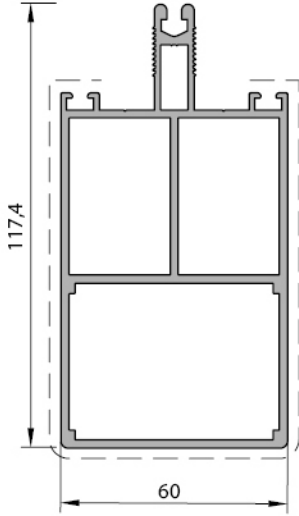

Sabit Cam Tavan Sistem

SABİT CAM TAVAN SİSTEM	SABİT CAM TAVAN SİSTEM	V.S.C.	V.SC.	201
	<ul style="list-style-type: none">✓ Ekonomik, Kolay Montaj✓ Cam Özelliği; 8 mm tek cam ve 20 mm ısıcam✓ Max. panel genişlik 800 cm, derinlik 300 cm		SİSTEM	PR NO

DERE PROFILI
V.SC.103
3.992 kg/mt

DİKME PROFILI
V.SC.104
2.902 kg/mt

GRIYAJ PROFILI
V.SC.100
2.730 kg/mt

DİKME BAĞLANTI PROFILI
V.SC.106
2.610 kg/mt

DİKME PROFILI
3798
3.320 kg/mt

TEK CAM KAPAK PROFILI
V.SC.101
0.548 kg/mt

ÇİFT CAM KAPAK PROFILI
V.SC.201
0.630 kg/mt

LED KANAL KAPAK PROFILI
V.SC.205
0.068 kg/mt

KÖŞE PROFILI
V.SC.109
0.820 kg/mt

* Profil ağırlıkları teoriktir. Ağırlık olarak teslimde yapılan tartım geçerlidir.

ÇİFT CAM GEÇME PROFİLİ
V.SC.203
1.011 kg/mt

ÇİFT CAM DESTEK PROFİLİ
V.SC.204
0.737 kg/mt

ÇİFT CAM BİTİM KAPAK PROFİLİ
V.SC.200
0.960 kg/mt

* Profil ağırlıkları teoriktir. Ağırlık olarak teslimde yapılan tartım geçerlidir.