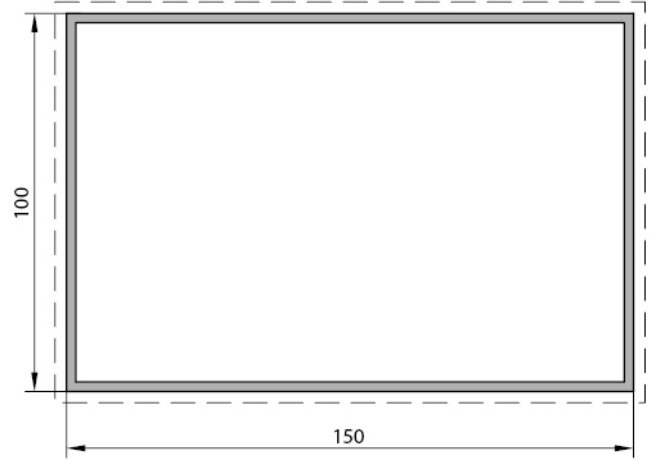

Sabit Cam Tavan Sistem

SABİT CAM TAVAN SİSTEM	SABİT CAM TAVAN SİSTEM	V.S.C.	V.SC.	201
	<ul style="list-style-type: none">✓ Ekonomik, Kolay Montaj✓ Cam Özelliği; 8 mm tek cam ve 20 mm ısıcam✓ Max. panel genişlik 800 cm, derinlik 300 cm		SİSTEM	PR NO

DERE PROFILI
V.SC.103
3.992 kg/mt

DİKME PROFILI
V.SC.104
2.902 kg/mt

GRIYAJ PROFILI
V.SC.100
2.730 kg/mt

DİKME BAĞLANTI PROFILI
V.SC.106
2.610 kg/mt

DİKME PROFILI
3798
3.320 kg/mt

TEK CAM KAPAK PROFILI
V.SC.101
0.548 kg/mt

ÇİFT CAM KAPAK PROFILI
V.SC.201
0.630 kg/mt

LED KANAL KAPAK PROFILI
V.SC.205
0.068 kg/mt

KÖŞE PROFILI
V.SC.109
0.820 kg/mt

* Profil ağırlıkları teoriktir. Ağırlık olarak teslimde yapılan tartım geçerlidir.