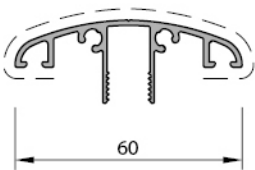

Sabit Cam Tavan Sistem

SABİT CAM TAVAN SİSTEM	SABİT CAM TAVAN SİSTEM	V.S.C.	V.SC.	201
	<ul style="list-style-type: none">✓ Ekonomik, Kolay Montaj✓ Cam Özelliği; 8 mm tek cam ve 20 mm ısıcam✓ Max. panel genişlik 800 cm, derinlik 300 cm		SİSTEM	PR NO

DERE PROFILI
V.SC.103
3.992 kg/mt

DİKME PROFILI
V.SC.104
2.902 kg/mt

GRIYAJ PROFILI
V.SC.100
2.730 kg/mt

DİKME BAĞLANTI PROFILI
V.SC.106
2.610 kg/mt

DİKME PROFILI
3798
3.320 kg/mt

TEK CAM KAPAK PROFILI
V.SC.101
0.548 kg/mt

ÇİFT CAM KAPAK PROFILI
V.SC.201
0.630 kg/mt

LED KANAL KAPAK PROFILI
V.SC.205
0.068 kg/mt

KÖŞE PROFILI
V.SC.109
0.820 kg/mt

* Profil ağırlıkları teoriktir. Ağırlık olarak teslimde yapılan tartım geçerlidir.