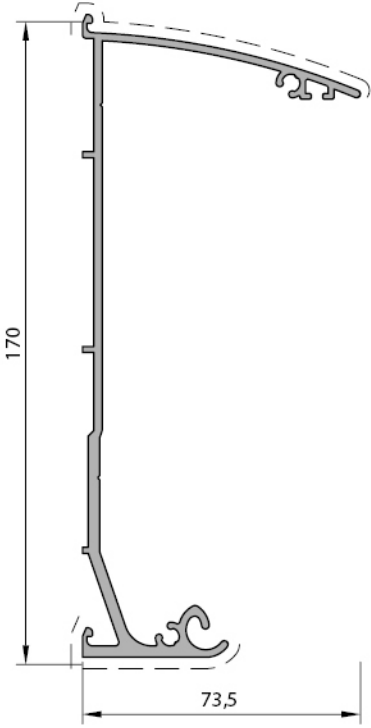

Sabit Cam Tavan Sistem

SABİT CAM TAVAN SİSTEM	SABİT CAM TAVAN SİSTEM	V.S.C.	V.SC.	201
	<ul style="list-style-type: none">✓ Ekonomik, Kolay Montaj✓ Cam Özelliği; 8 mm tek cam ve 20 mm ısıcam✓ Max. panel genişlik 800 cm, derinlik 300 cm		SİSTEM	PR NO

DERE PROFILI
V.SC.103
3.992 kg/mt

DİKME PROFILI
V.SC.104
2.902 kg/mt

GRIYAJ PROFILI
V.SC.100
2.730 kg/mt

DİKME BAĞLANTI PROFILI
V.SC.106
2.610 kg/mt

DİKME PROFILI
3798
3.320 kg/mt

TEK CAM KAPAK PROFILI
V.SC.101
0.548 kg/mt

ÇİFT CAM KAPAK PROFILI
V.SC.201
0.630 kg/mt

LED KANAL KAPAK PROFILI
V.SC.205
0.068 kg/mt

KÖŞE PROFILI
V.SC.109
0.820 kg/mt

* Profil ağırlıkları teoriktir. Ağırlık olarak teslimde yapılan tartım geçerlidir.

TEK CAM SABİTLEME PROFİLİ
V.SC.105
2.085 kg/mt

TEK CAM GEÇME PROFİLİ
V.SC.102
0.975 kg/mt

TEK CAM DESTEK PROFİLİ
V.SC.108
0.570 kg/mt

TEK CAM BİTİM KAPAK PROFİLİ
V.SC.107
0.921 kg/mt

ÇİFT CAM SABİTLEME PROFİLİ
V.SC.202
2.180 kg/mt