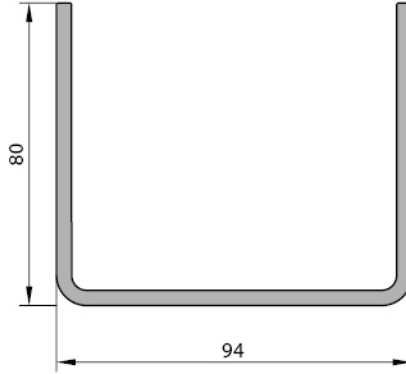

Sabit Cam Tavan Sistem

SABİT CAM TAVAN SİSTEM	SABİT CAM TAVAN SİSTEM	V.S.C.	V.SC.	201
	<ul style="list-style-type: none">✓ Ekonomik, Kolay Montaj✓ Cam Özelliği; 8 mm tek cam ve 20 mm ısıcam✓ Max. panel genişlik 800 cm, derinlik 300 cm		SİSTEM	PR NO

DERE PROFILI
V.SC.103
3.992 kg/mt

DİKME PROFILI
V.SC.104
2.902 kg/mt

GRIYAJ PROFILI
V.SC.100
2.730 kg/mt

DİKME BAĞLANTI PROFILI
V.SC.106
2.610 kg/mt

DİKME PROFILI
3798
3.320 kg/mt

TEK CAM KAPAK PROFILI
V.SC.101
0.548 kg/mt

ÇİFT CAM KAPAK PROFILI
V.SC.201
0.630 kg/mt

LED KANAL KAPAK PROFILI
V.SC.205
0.068 kg/mt

KÖŞE PROFILI
V.SC.109
0.820 kg/mt

* Profil ağırlıkları teoriktir. Ağırlık olarak teslimde yapılan tartım geçerlidir.

ÇİFT CAM GEÇME PROFİLİ
V.SC.203
1.011 kg/mt

ÇİFT CAM DESTEK PROFİLİ
V.SC.204
0.737 kg/mt

ÇİFT CAM BİTİM KAPAK PROFİLİ
V.SC.200
0.960 kg/mt

* Profil ağırlıkları teoriktir. Ağırlık olarak teslimde yapılan tartım geçerlidir.