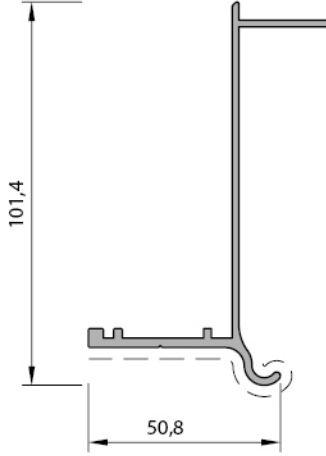

DERE PROFILI
V.SC.103
3.992 kg/mt

DİKME PROFILI
V.SC.104
2.902 kg/mt

GRIYAJ PROFILI
V.SC.100
2.730 kg/mt

DİKME BAĞLANTI PROFILI
V.SC.106
2.610 kg/mt

DİKME PROFILI
3798
3.320 kg/mt

TEK CAM KAPAK PROFILI
V.SC.101
0.548 kg/mt

ÇİFT CAM KAPAK PROFILI
V.SC.201
0.630 kg/mt

LED KANAL KAPAK PROFILI
V.SC.205
0.068 kg/mt

KÖŞE PROFILI
V.SC.109
0.820 kg/mt

* Profil ağırlıkları teoriktir. Ağırlık olarak teslimde yapılan tartım geçerlidir.

TEK CAM SABİTLEME PROFİLİ
V.SC.105
2.085 kg/mt

TEK CAM GEÇME PROFİLİ
V.SC.102
0.975 kg/mt

TEK CAM DESTEK PROFİLİ
V.SC.108
0.570 kg/mt

TEK CAM BİTİM KAPAK PROFİLİ
V.SC.107
0.921 kg/mt

ÇİFT CAM SABİTLEME PROFİLİ
V.SC.202
2.180 kg/mt

ÇİFT CAM GEÇME PROFİLİ
V.SC.203
1.011 kg/mt

ÇİFT CAM DESTEK PROFİLİ
V.SC.204
0.737 kg/mt

ÇİFT CAM BİTİM KAPAK PROFİLİ
V.SC.200
0.960 kg/mt

* Profil ağırlıkları teoriktir. Ağırlık olarak teslimde yapılan tartım geçerlidir.