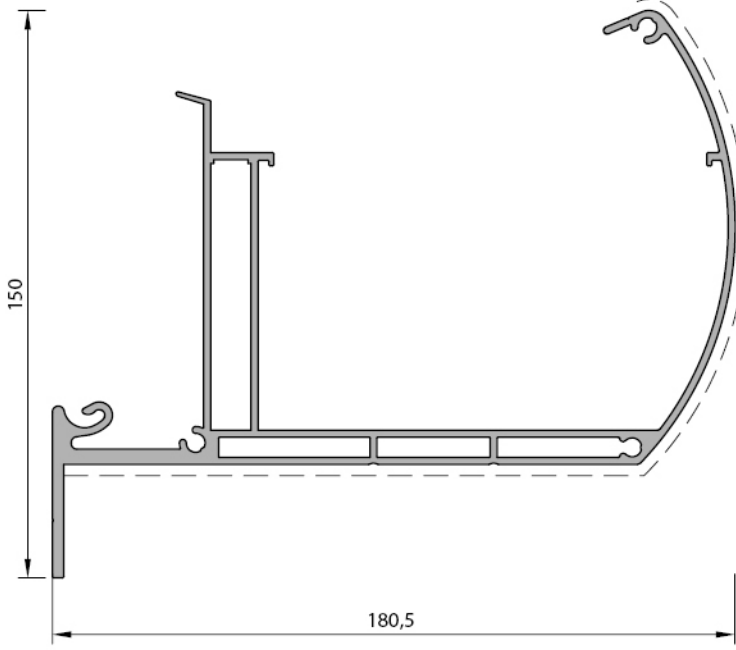

Sabit Cam Tavan Sistem

SABİT CAM TAVAN SİSTEM	SABİT CAM TAVAN SİSTEM	V.S.C.	V.SC.	201
	<ul style="list-style-type: none">✓ Ekonomik, Kolay Montaj✓ Cam Özelliği; 8 mm tek cam ve 20 mm ısıcam✓ Max. panel genişlik 800 cm, derinlik 300 cm		SİSTEM	PR NO

DERE PROFILI
V.SC.103
3.992 kg/mt

DİKME PROFILI
V.SC.104
2.902 kg/mt

GRIYAJ PROFILI
V.SC.100
2.730 kg/mt

DİKME BAĞLANTI PROFILI
V.SC.106
2.610 kg/mt

DİKME PROFILI
3798
3.320 kg/mt

TEK CAM KAPAK PROFILI
V.SC.101
0.548 kg/mt

ÇİFT CAM KAPAK PROFILI
V.SC.201
0.630 kg/mt

LED KANAL KAPAK PROFILI
V.SC.205
0.068 kg/mt

KÖŞE PROFILI
V.SC.109
0.820 kg/mt

* Profil ağırlıkları teoriktir. Ağırlık olarak teslimde yapılan tartım geçerlidir.