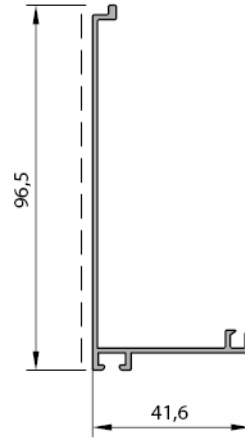

DERE PROFILI
V.SC.103
3.992 kg/mt

DİKME PROFILI
V.SC.104
2.902 kg/mt

GRIYAJ PROFILI
V.SC.100
2.730 kg/mt

DİKME BAĞLANTI PROFILI
V.SC.106
2.610 kg/mt

DİKME PROFILI
3798
3.320 kg/mt

TEK CAM KAPAK PROFILI
V.SC.101
0.548 kg/mt

ÇİFT CAM KAPAK PROFILI
V.SC.201
0.630 kg/mt

LED KANAL KAPAK PROFILI
V.SC.205
0.068 kg/mt

KÖŞE PROFILI
V.SC.109
0.820 kg/mt

* Profil ağırlıkları teoriktir. Ağırlık olarak teslimde yapılan tartım geçerlidir.

TEK CAM SABİTLEME PROFİLİ
V.SC.105
2.085 kg/mt

TEK CAM GEÇME PROFİLİ
V.SC.102
0.975 kg/mt

TEK CAM DESTEK PROFİLİ
V.SC.108
0.570 kg/mt

TEK CAM BİTİM KAPAK PROFİLİ
V.SC.107
0.921 kg/mt

ÇİFT CAM SABİTLEME PROFİLİ
V.SC.202
2.180 kg/mt

ÇİFT CAM GEÇME PROFİLİ
V.SC.203
1.011 kg/mt

ÇİFT CAM DESTEK PROFİLİ
V.SC.204
0.737 kg/mt

ÇİFT CAM BİTİM KAPAK PROFİLİ
V.SC.200
0.960 kg/mt

* Profil ağırlıkları teoriktir. Ağırlık olarak teslimde yapılan tartım geçerlidir.