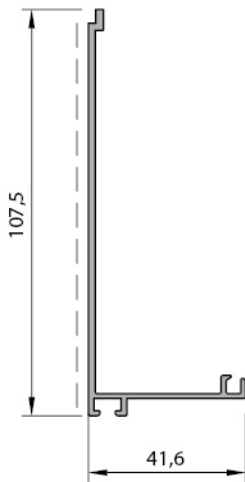

ÇİFT CAM KAPAK PROFILI
V.SC.201
0.630 kg/mt

LED KANAL KAPAK PROFILI
V.SC.205
0.068 kg/mt

KÖŞE PROFILI
V.SC.109
0.820 kg/mt

* Profil ağırlıkları teoriktir. Ağırlık olarak teslimde yapılan tartım geçerlidir.

TEK CAM SABİTLEME PROFİLİ
V.SC.105
2.085 kg/mt

TEK CAM GEÇME PROFİLİ
V.SC.102
0.975 kg/mt

TEK CAM DESTEK PROFİLİ
V.SC.108
0.570 kg/mt

TEK CAM BİTİM KAPAK PROFİLİ
V.SC.107
0.921 kg/mt

ÇİFT CAM SABİTLEME PROFİLİ
V.SC.202
2.180 kg/mt

ÇİFT CAM GEÇME PROFİLİ
V.SC.203
1.011 kg/mt

ÇİFT CAM DESTEK PROFİLİ
V.SC.204
0.737 kg/mt

ÇİFT CAM BİTİM KAPAK PROFİLİ
V.SC.200
0.960 kg/mt

* Profil ağırlıkları teoriktir. Ağırlık olarak teslimde yapılan tartım geçerlidir.

KOD	ŞEKİL	TANIM	PAKET METRAJİ	KULLANIM YERİ
SC-01		Tek cam Sabitleme Profil Kapak	2 adet	
SC-02		Çift cam Sabitleme Profil Kapak	2 adet	
SC-03		Çift Cam Yan Bitim Profil Kapak	2 adet	
SC-04		Tek Cam Yan Bitim Profil Kapak	2 adet	
SC-05		Çift Cam Orta Profil Kapak	1 adet	
SC-06		Tek Cam Orta Profil Kapak	1 adet	
SC-07		Dere Profili Yan Kapak	2 adet	
SC-08		Dikme Profili Döküm Ayak	1 adet	
Z-108		Epdm Yaprak Fitol	344 gr/m 12 kg - 34 m	
FC.50.620		Epdm Baskı Üst Fitol	85 gr/m 15 kg - 173 m	
FC.50.603		Epdm Baskı Alt Fitol	97 gr/m 15 kg - 152 m	