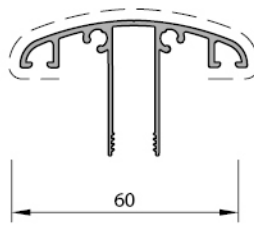

Sabit Cam Tavan Sistem

SABİT CAM TAVAN SİSTEM	SABİT CAM TAVAN SİSTEM	V.S.C.	V.SC.	201
	<ul style="list-style-type: none">✓ Ekonomik, Kolay Montaj✓ Cam Özelliği; 8 mm tek cam ve 20 mm ısıcam✓ Max. panel genişlik 800 cm, derinlik 300 cm		SİSTEM	PR NO

DERE PROFILI
V.SC.103
3.992 kg/mt

DİKME PROFILI
V.SC.104
2.902 kg/mt

GRIYAJ PROFILI
V.SC.100
2.730 kg/mt

DİKME BAĞLANTI PROFILI
V.SC.106
2.610 kg/mt

DİKME PROFILI
3798
3.320 kg/mt

TEK CAM KAPAK PROFILI
V.SC.101
0.548 kg/mt

ÇİFT CAM KAPAK PROFILI
V.SC.201
0.630 kg/mt

LED KANAL KAPAK PROFILI
V.SC.205
0.068 kg/mt

KÖŞE PROFILI
V.SC.109
0.820 kg/mt

* Profil ağırlıkları teoriktir. Ağırlık olarak teslimde yapılan tartım geçerlidir.

ÇİFT CAM GEÇME PROFİLİ
V.SC.203
1.011 kg/mt

ÇİFT CAM DESTEK PROFİLİ
V.SC.204
0.737 kg/mt

ÇİFT CAM BİTİM KAPAK PROFİLİ
V.SC.200
0.960 kg/mt

* Profil ağırlıkları teoriktir. Ağırlık olarak teslimde yapılan tartım geçerlidir.