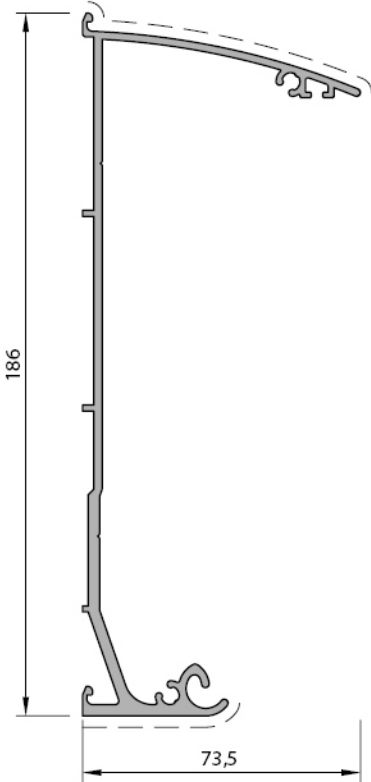

DERE PROFILI
V.SC.103
3.992 kg/mt

DİKME PROFILI
V.SC.104
2.902 kg/mt

GRIYAJ PROFILI
V.SC.100
2.730 kg/mt

DİKME BAĞLANTI PROFILI
V.SC.106
2.610 kg/mt

DİKME PROFILI
3798
3.320 kg/mt

TEK CAM KAPAK PROFILI
V.SC.101
0.548 kg/mt

ÇİFT CAM KAPAK PROFILI
V.SC.201
0.630 kg/mt

LED KANAL KAPAK PROFILI
V.SC.205
0.068 kg/mt

KÖŞE PROFILI
V.SC.109
0.820 kg/mt

* Profil ağırlıkları teoriktir. Ağırlık olarak teslimde yapılan tartım geçerlidir.

TEK CAM SABİTLEME PROFİLİ
V.SC.105
2.085 kg/mt

TEK CAM GEÇME PROFİLİ
V.SC.102
0.975 kg/mt

TEK CAM DESTEK PROFİLİ
V.SC.108
0.570 kg/mt

TEK CAM BİTİM KAPAK PROFİLİ
V.SC.107
0.921 kg/mt

ÇİFT CAM SABİTLEME PROFİLİ
V.SC.202
2.180 kg/mt

ÇİFT CAM GEÇME PROFİLİ
V.SC.203
1.011 kg/mt

ÇİFT CAM DESTEK PROFİLİ
V.SC.204
0.737 kg/mt

ÇİFT CAM BİTİM KAPAK PROFİLİ
V.SC.200
0.960 kg/mt

* Profil ağırlıkları teoriktir. Ağırlık olarak teslimde yapılan tartım geçerlidir.