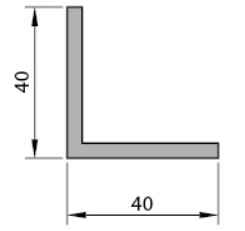

Sabit Cam Tavan Sistem

SABİT CAM TAVAN SİSTEM	SABİT CAM TAVAN SİSTEM	V.S.C.	V.SC.	201
	<ul style="list-style-type: none">✓ Ekonomik, Kolay Montaj✓ Cam Özelliği; 8 mm tek cam ve 20 mm ısıcam✓ Max. panel genişlik 800 cm, derinlik 300 cm		SİSTEM	PR NO

DERE PROFILI
V.SC.103
3.992 kg/mt

DİKME PROFILI
V.SC.104
2.902 kg/mt

GRIYAJ PROFILI
V.SC.100
2.730 kg/mt

DİKME BAĞLANTI PROFILI
V.SC.106
2.610 kg/mt

DİKME PROFILI
3798
3.320 kg/mt

TEK CAM KAPAK PROFILI
V.SC.101
0.548 kg/mt

ÇİFT CAM KAPAK PROFILI
V.SC.201
0.630 kg/mt

LED KANAL KAPAK PROFILI
V.SC.205
0.068 kg/mt

KÖŞE PROFILI
V.SC.109
0.820 kg/mt

* Profil ağırlıkları teoriktir. Ağırlık olarak teslimde yapılan tartım geçerlidir.