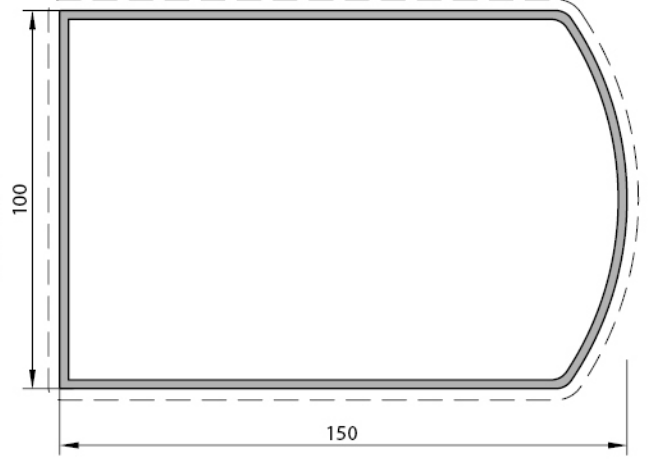

Sabit Cam Tavan Sistem

SABİT CAM TAVAN SİSTEM	SABİT CAM TAVAN SİSTEM	V.S.C.	V.SC.	201
	<ul style="list-style-type: none">✓ Ekonomik, Kolay Montaj✓ Cam Özelliği; 8 mm tek cam ve 20 mm ısıcam✓ Max. panel genişlik 800 cm, derinlik 300 cm		SİSTEM	PR NO

DERE PROFILI
V.SC.103
3.992 kg/mt

DİKME PROFILI
V.SC.104
2.902 kg/mt

GRIYAJ PROFILI
V.SC.100
2.730 kg/mt

DİKME BAĞLANTI PROFILI
V.SC.106
2.610 kg/mt

DİKME PROFILI
3798
3.320 kg/mt

TEK CAM KAPAK PROFILI
V.SC.101
0.548 kg/mt

ÇİFT CAM KAPAK PROFILI
V.SC.201
0.630 kg/mt

LED KANAL KAPAK PROFILI
V.SC.205
0.068 kg/mt

KÖŞE PROFILI
V.SC.109
0.820 kg/mt

* Profil ağırlıkları teoriktir. Ağırlık olarak teslimde yapılan tartım geçerlidir.