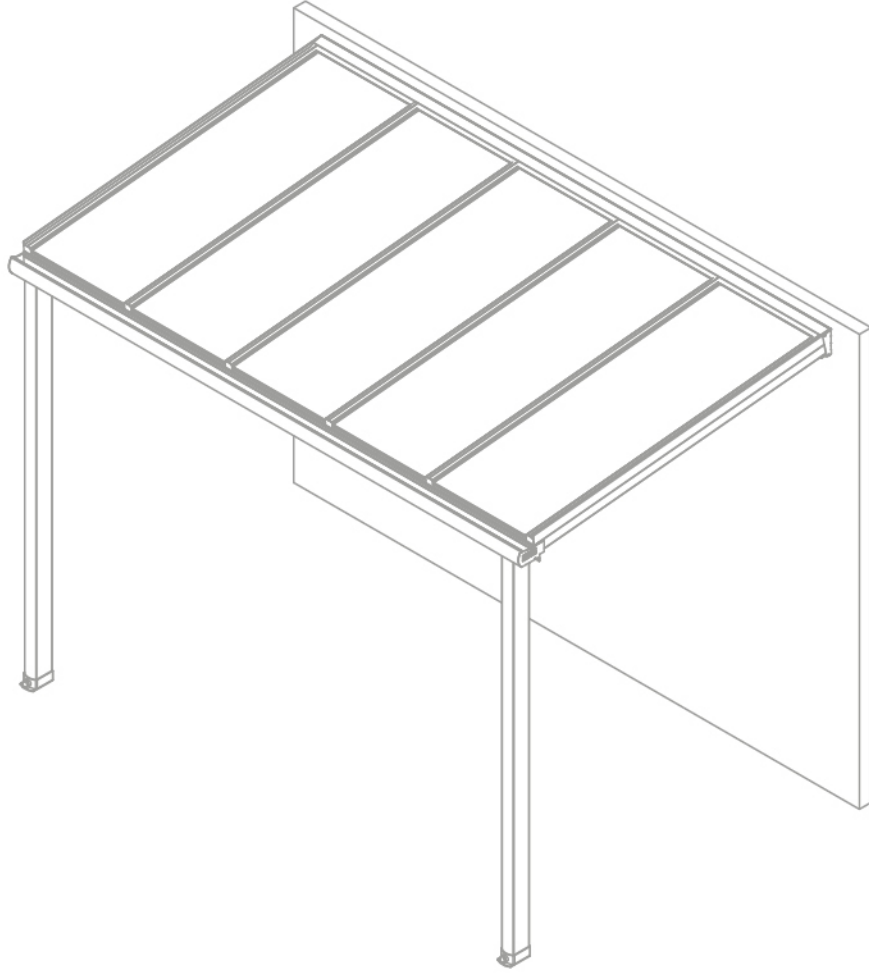

Sabit Cam Tavan Sistem

SABİT CAM TAVAN SİSTEM	SABİT CAM TAVAN SİSTEM	V.S.C.	V.SC.	201
	<ul style="list-style-type: none">✓ Ekonomik, Kolay Montaj✓ Cam Özelliği; 8 mm tek cam ve 20 mm ısıcam✓ Max. panel genişlik 800 cm, derinlik 300 cm		SİSTEM	PR NO

DERE PROFILI
V.SC.103
3.992 kg/mt

DİKME PROFILI
V.SC.104
2.902 kg/mt

GRIYAJ PROFILI
V.SC.100
2.730 kg/mt

DİKME BAĞLANTI PROFILI
V.SC.106
2.610 kg/mt

DİKME PROFILI
3798
3.320 kg/mt

TEK CAM KAPAK PROFILI
V.SC.101
0.548 kg/mt

ÇİFT CAM KAPAK PROFILI
V.SC.201
0.630 kg/mt

LED KANAL KAPAK PROFILI
V.SC.205
0.068 kg/mt

KÖŞE PROFILI
V.SC.109
0.820 kg/mt

* Profil ağırlıkları teoriktir. Ağırlık olarak teslimde yapılan tartım geçerlidir.

TEK CAM SABİTLEME PROFİLİ
V.SC.105
2.085 kg/mt

TEK CAM GEÇME PROFİLİ
V.SC.102
0.975 kg/mt

TEK CAM DESTEK PROFİLİ
V.SC.108
0.570 kg/mt

TEK CAM BİTİM KAPAK PROFİLİ
V.SC.107
0.921 kg/mt

ÇİFT CAM SABİTLEME PROFİLİ
V.SC.202
2.180 kg/mt