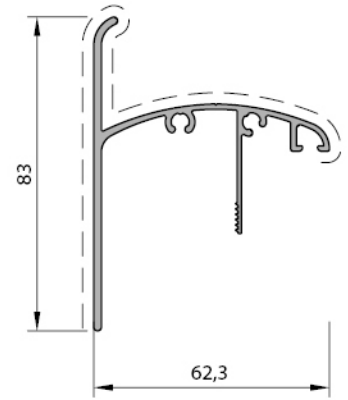

ÇİFT CAM KAPAK PROFILI
V.SC.201
0.630 kg/mt

LED KANAL KAPAK PROFILI
V.SC.205
0.068 kg/mt

KÖŞE PROFILI
V.SC.109
0.820 kg/mt

* Profil ağırlıkları teoriktir. Ağırlık olarak teslimde yapılan tartım geçerlidir.

TEK CAM SABİTLEME PROFİLİ
V.SC.105
2.085 kg/mt

TEK CAM GEÇME PROFİLİ
V.SC.102
0.975 kg/mt

TEK CAM DESTEK PROFİLİ
V.SC.108
0.570 kg/mt

TEK CAM BİTİM KAPAK PROFİLİ
V.SC.107
0.921 kg/mt

ÇİFT CAM SABİTLEME PROFİLİ
V.SC.202
2.180 kg/mt

ÇİFT CAM GEÇME PROFİLİ
V.SC.203
1.011 kg/mt

ÇİFT CAM DESTEK PROFİLİ
V.SC.204
0.737 kg/mt

ÇİFT CAM BİTİM KAPAK PROFİLİ
V.SC.200
0.960 kg/mt

* Profil ağırlıkları teoriktir. Ağırlık olarak teslimde yapılan tartım geçerlidir.

KOD	ŞEKİL	TANIM	PAKET METRAJİ	KULLANIM YERİ
SC-01		Tek cam Sabitleme Profil Kapak	2 adet	
SC-02		Çift cam Sabitleme Profil Kapak	2 adet	
SC-03		Çift Cam Yan Bitim Profil Kapak	2 adet	
SC-04		Tek Cam Yan Bitim Profil Kapak	2 adet	
SC-05		Çift Cam Orta Profil Kapak	1 adet	
SC-06		Tek Cam Orta Profil Kapak	1 adet	
SC-07		Dere Profili Yan Kapak	2 adet	
SC-08		Dikme Profili Döküm Ayak	1 adet	
Z-108		Epdm Yaprak Fitol	344 gr/m 12 kg - 34 m	
FC.50.620		Epdm Baskı Üst Fitol	85 gr/m 15 kg - 173 m	
FC.50.603		Epdm Baskı Alt Fitol	97 gr/m 15 kg - 152 m	